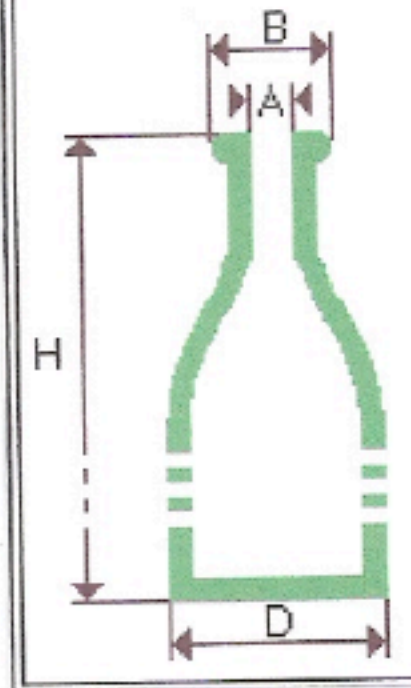

Boucheuses inox

Boucheuses pour bouchons en liège

- 4 mors en inox
- tout inox
- base ajustable en hauteur

Korke:

Flaschen:

Standard bottles: ART. PL-2

Cork:

Diameter: D 19-26 mm
Height: max. H 49 mm

Bottles:

Diameter A: min. A 17 mm
Diameter B: max. B 30 mm
Diameter D: max. D 110 mm
Height: max. H 240- 370 mm

Prix : 665.- Sfr HT

Magnum bottles: ART. PL-2 MAGNUM

Cork:

Diameter: D 26-39 mm
Height: max. H 59 mm

Bottles:

Diameter A: min. A 22 mm
Diameter B: max. B 43 mm
Diameter D: max. D 170 mm
Height: max. H 400- 600 mm

Prix : 865.- Sfr HT